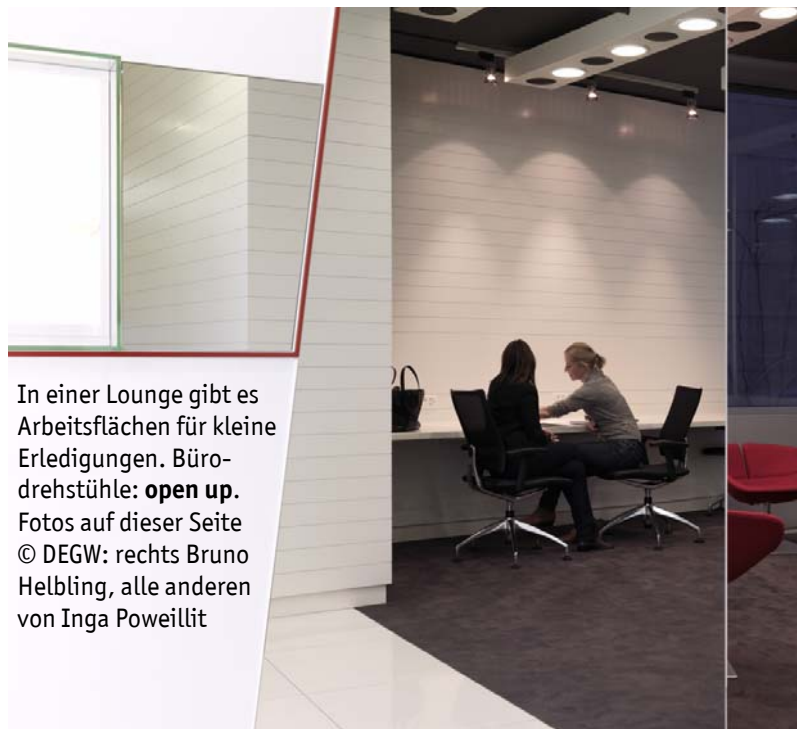

Cardinal Health, Rolle, Schweiz Architektur: DEGW, London

Cardinal Health
Rolle
Route de la Vallee
Schweiz

Fertigstellung: 2009
Produkte:
**open up, open mind,
activation, invitation, no
limits, on stage, talk about**

In einer Lounge gibt es Arbeitsflächen für kleine Erledigungen. Bürodrehstühle: **open up**. Fotos auf dieser Seite © DEGW: rechts Bruno Helbling, alle anderen von Inga Poweillit

Pausenraum und Teeküche möbliert mit **on stage** und **no limits**

Konferenzräume möbliert mit den Tischen **no limits** und Freischwingern der Serie **open up**. Fotos © DEGW: oben von Bruno Helbling, unten von Inga Poweillit

Cardinal Health, Rolle, Schweiz
Architektur: DEGW, London

Cardinal Health
Rolle
Route de la Vallee
Schweiz

Fertigstellung: 2009
Produkte:
open up, open mind,
activation, invitation, no
limits, on stage, talk about

Konferenzsituation
realisiert mit den Tischen
no limits und den
Freischwingern **open up**.
Fotos auf dieser Seite:
© DEGW oben: Bruno
Helbling, unten Inga
Poweillit